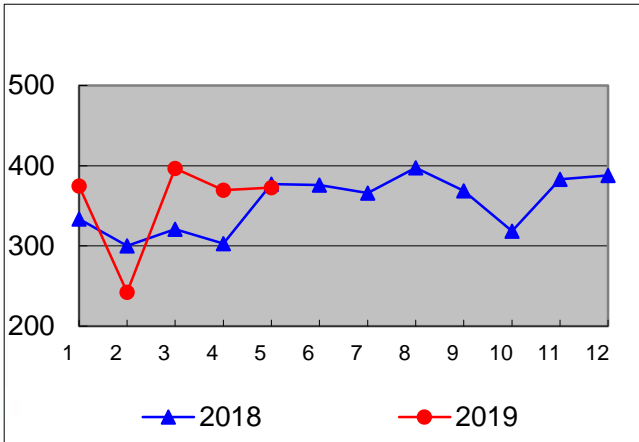

电子通讯

- 2019 4 26 2019
- 2019 4 29~5 8
<http://rs.p5w.net/html/95854.shtml>
- 2019 5 8
- 2019 5 15~22
- 2019 5 23 2019
- 2019 5 23~24 2019
- 2019 6 11 2019
- 2019 6 19 &
- 2019 6 20 2019
- 2019 6 25

- 2019 1 9 2019 IR IR
- 2019 4 4 IR A+H
- 2019 5 16 IR 50 14
- 2019 5 31 2019 •
- 2019 6 21 2019
- 2019 3 27 2019
- 115 4 810
- 2019 4
- 2019 5 80% 2019

- <http://www.sz-expressway.com> -
- 2019 2 5 2018 2 15
- 5.4 13.8 2014 3 31 24
- 2019 3 1 2018 3 12

1.

8%

4. 2019

58.09 2019 2019 22.36

2019 7~8

2020

8%