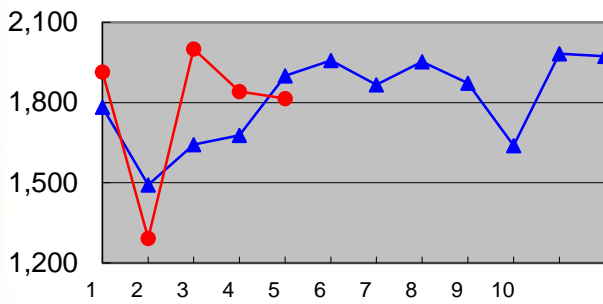

电子通讯

- 2019 4 26 2019
- 2019 4 29~5 8
<http://rs.p5w.net/html/95854.shtml>
- 2019 5 8
- 2019 5 15~22
- 2019 5 23 2019
- 2019 5 23~24 2019
- 2019 6 11 2019
- 2019 6 19 &
- 2019 6 20 2019
- 2019 6 25

- 2019 1 9 2019 IR IR
- 2019 4 4 IR A+H
- 2019 5 16 IR 50 14
- 2019 5 31 2019 •
- 2019 6 21 2019
- 2019 3 27 2019
- 115 4 810
- 2019 4
- 2019 5 80% 2019

- <http://www.sz-expressway.com> -
- 2019 2 5 2018 2 15
- 5.4 13.8 2014 3 31 24
- 2019 3 1 2018 3 12

1.

8%

4. 2019

58.09 2019 2019 22.36

2019 7~8

2020

8%