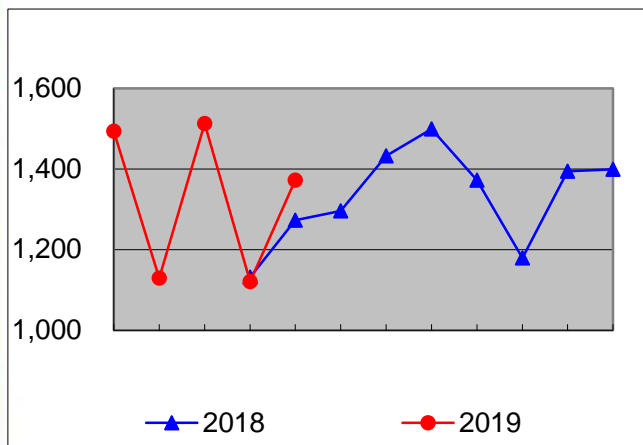

电子通讯

- 2019 4 26 2019
- 2019 4 29~5 8
<http://rs.p5w.net/html/95854.shtml>
- 2019 5 8
- 2019 5 15~22
- 2019 5 23 2019
- 2019 5 23~24 2019
- 2019 6 11 2019
- 2019 6 19 &
- 2019 6 20 2019
- 2019 6 25

- 2019 1 9 2019 IR IR
- 2019 4 4 IR A+H
- 2019 5 16 IR 50 14
- 2019 5 31 2019 •
- 2019 6 21 2019
- 2019 3 27 2019
- 115 4 810
- 2019 4
- 2019 5 80% 2019

- <http://www.sz-expressway.com> -
- 2019 2 5 2018 2 15
- 5.4 13.8 2014 3 31 24
- 2019 3 1 2018 3 12

1.

8%

4. 2019

58.09 2019 2019 22.36

2019 7~8

2020

8%