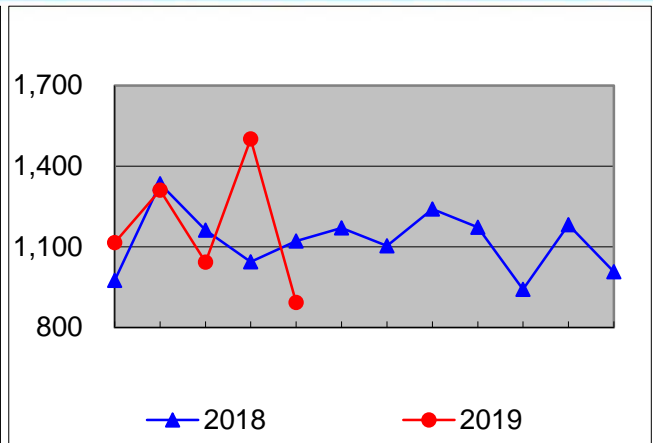

电子通讯

- 2019 4 26 2019
- 2019 4 29~5 8
<http://rs.p5w.net/html/95854.shtml>
- 2019 5 8
- 2019 5 15~22
- 2019 5 23 2019
- 2019 5 23~24 2019
- 2019 6 11 2019
- 2019 6 19 &
- 2019 6 20 2019
- 2019 6 25

- 2019 1 9 2019 IR IR
- 2019 4 4 IR A+H
- 2019 5 16 IR 50 14
- 2019 5 31 2019 •
- 2019 6 21 2019
- 2019 3 27 2019
- 115 4 810
- 2019 4
- 2019 5 80% 2019

- <http://www.sz-expressway.com> -
- 2019 2 5 2018 2 15
- 5.4 13.8 2014 3 31 24
- 2019 3 1 2018 3 12

1.

8%

4. 2019

58.09 2019 2019 22.36

2019 7~8

2020

8%