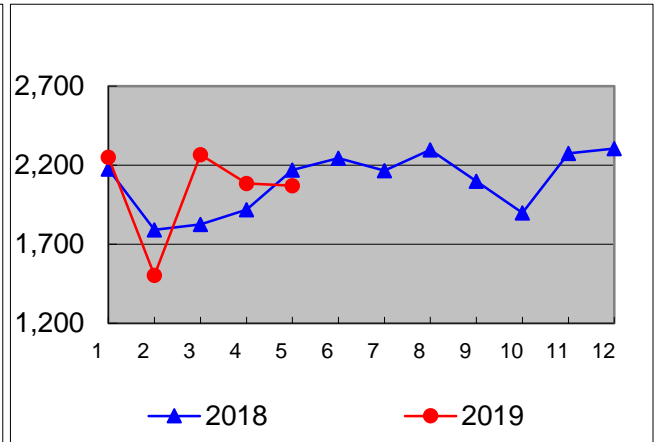

电子通讯

- 2019 4 26 2019
- 2019 4 29~5 8
<http://rs.p5w.net/html/95854.shtml>
- 2019 5 8
- 2019 5 15~22
- 2019 5 23 2019
- 2019 5 23~24 2019
- 2019 6 11 2019
- 2019 6 19 &
- 2019 6 20 2019
- 2019 6 25

- 2019 1 9 2019 IR IR
- 2019 4 4 IR A+H
- 2019 5 16 IR 50 14
- 2019 5 31 2019 •
- 2019 6 21 2019
- 2019 3 27 2019
- 115 4 810
- 2019 4
- 2019 5 80% 2019

- <http://www.sz-expressway.com> -
- 2019 2 5 2018 2 15
- 5.4 13.8 2014 3 31 24
- 2019 3 1 2018 3 12

1.

8%

4. 2019

58.09 2019 2019 22.36

2019 7~8

2020

8%