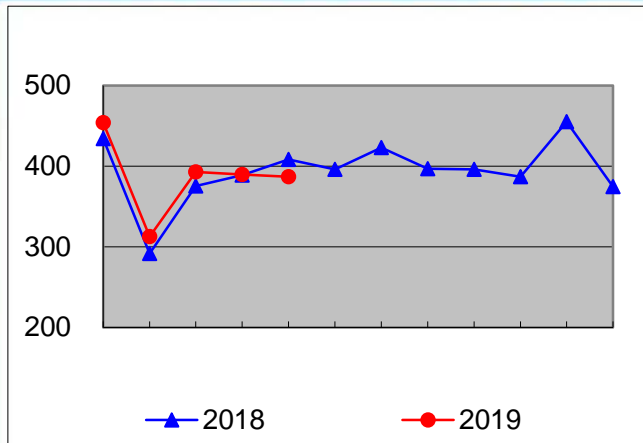

电子通讯

- 2019 4 26 2019
- 2019 4 29~5 8
<http://rs.p5w.net/html/95854.shtml>
- 2019 5 8
- 2019 5 15~22
- 2019 5 23 2019
- 2019 5 23~24 2019
- 2019 6 11 2019
- 2019 6 19 &
- 2019 6 20 2019
- 2019 6 25

- 2019 1 9 2019 IR IR
- 2019 4 4 IR A+H
- 2019 5 16 IR 50 14
- 2019 5 31 2019 •
- 2019 6 21 2019
- 2019 3 27 2019
- 115 4 810
- 2019 4
- 2019 5 80% 2019

- <http://www.sz-expressway.com> -
- 2019 2 5 2018 2 15
- 5.4 13.8 2014 3 31 24
- 2019 3 1 2018 3 12

1.

8%

4. 2019

58.09 2019 2019 22.36

2019 7~8

2020

8%